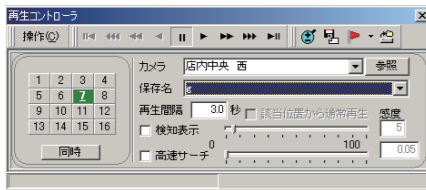

- 高速再生や動態検知により、見たい場面を別メディアに書き出し可能。
- 決定的場面をプリントアウト

(AVI ファイル・独自ファイル)

(レポート機能)

- ビデオと同じ操作性で再生・逆再生・早送再生・逆早送再生・早送・巻き戻し等が可能。

再生コントローラ

- カメラ配線/接続回線監視、断線・回線断を表示・警告音にて通知。録画状態が一目でわかる。カメラ状況モニタ画面。

- プラズマや液晶の大型モニタ (16:9) にも対応。
- カメラ画像をホームページで表示可能。

カメラ画像

オプション

多彩なオプション機能をご用意しています。

- 検知通報システム
 - ・センサーからの検知信号を瞬時に監視端末へ通知。
 - ・侵入者や異常事態を瞬時に把握。
 - ・ログ機能により「セット」・「発報」の日時をすべて記録。
- 遠隔地点の照明操作
 - ・遠隔地点の照明や装置の ON/OFF 操作 警報音や回転灯の操作
- 赤外線暗視カメラとの併用
 - ・夜間や真っ暗な場所では赤外線暗視カメラへ切替。
- インターネット映像配信やホームページ公開
 - ・閲越インターネットの映像配信サーバにより、一度に多数の方へ映像配信が可能。
- 音声伝送
 - ・映像だけでなく周囲の音をモニターすることができます。
 - ・監視端末から音声をカメラ付近のスピーカーへ出力できます。